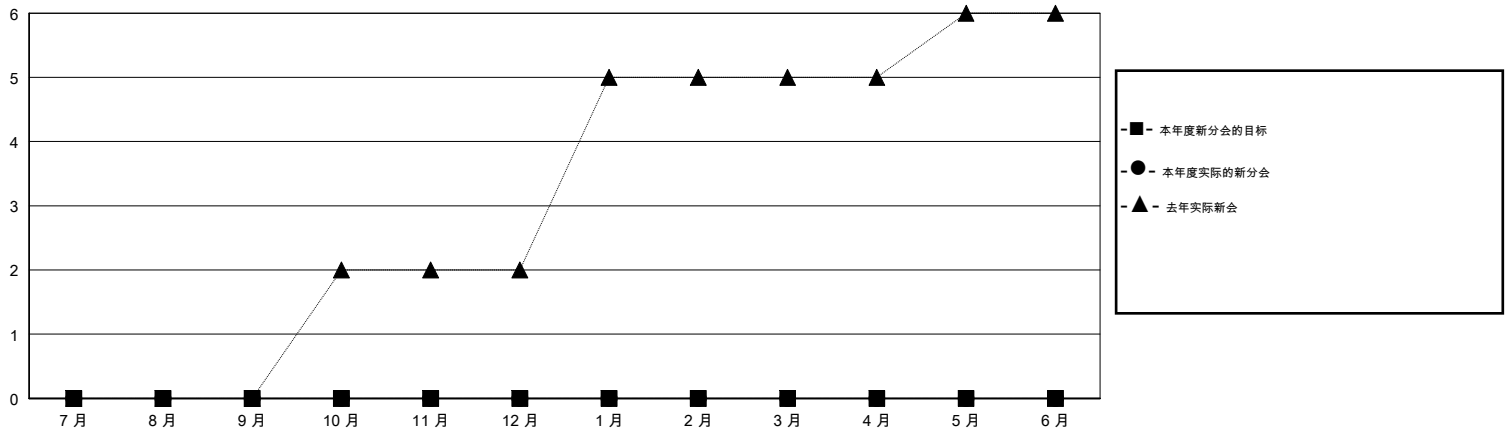

MONTHLY MEMBERSHIP PROGRESS REPORT

District 382

Results as of: 01/31/2019

GMT: ZIYU LIN

地点 CHINA

GMT宪章区

分会				位会员@每位须缴			
成果 2018-2019				成果 2018-2019			
季	新分会目标	新会	会员流失的分会	季	会员净增长目标	实际会员增长数	实际退会会员 (包括转会)
7月/8月/9月	0	0	5	7月/8月/9月	250	85	39
10月/11月/12月	0	0	2	10月/11月/12月	250	34	43
1月/2月/3月	0	0	0	1月/2月/3月	150	2	1
4月/5月/6月	0	0	0	4月/5月/6月	100	0	0

目标与实际新会累积

目标和实际会员累积

已取消的分会: 7	29 CLUBS OF 126 增添1位或以上的新会员	性别分布
放弃的会员		男 1,843 (61.23%)
过世 2		女 1,167 (38.77%)
分会已取消 0		年度女性会员百分比目标: 0%
其他 81	点击这里取得累计会员数据	总计家庭单位会员数 245
总计 83		支付减半会费的家庭会员 133