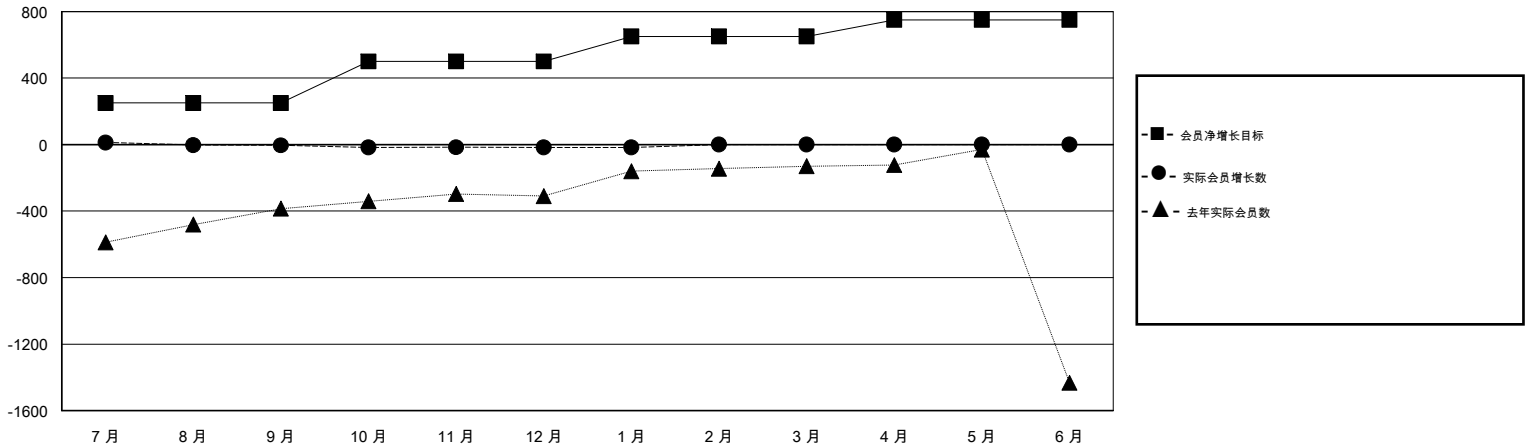

MONTHLY MEMBERSHIP PROGRESS REPORT

District 382

Results as of: 01/31/2019

GMT: ZIYU LIN

地点 CHINA

GMT宪章区

分会				位会员@每位须缴			
成果 2018-2019				成果 2018-2019			
季	新分会目标	新会	会员流失的分会	季	会员净增长目标	实际会员增长数	实际退会会员 (包括转会)
7月/8月/9月	0	0	5	7月/8月/9月	250	85	39
10月/11月/12月	0	0	2	10月/11月/12月	250	34	43
1月/2月/3月	0	0	0	1月/2月/3月	150	2	1
4月/5月/6月	0	0	0	4月/5月/6月	100	0	0

目标与实际新会累积

目标和实际会员累积

已取消的分会: 7	29 CLUBS OF 126 增添1位或以上的新会员	性别分布
放弃的会员		男 1,843 (61.23%)
过世 2		女 1,167 (38.77%)
分会已取消 0		年度女性会员百分比目标: 0%
其他 81	点击这里取得累计会员数据	总计家庭单位会员数 245
总计 83		支付减半会费的家庭会员 133